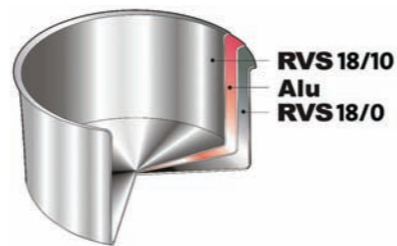

Topklasse pannen in hoogwaardig triply materiaal

Het neusje van de zalm binnen de Habonne series zijn de pannen van het 'Triply'-materiaal. Gemaakt van duurzaam 3-lagen materiaal: 18/10 rvs - aluminium - 18/0 rvs. Het unieke van deze meerlaags-pannen en woks is dat het materiaal vloeiend overloopt vanuit de bodem tot aan de rand van de pan.

Dit zorgt voor een snellere en gelijkmatige opwarming van de pan. Met als gevolg dat u met deze pannen energie bespaart, er meer vitamines en voedingsstoffen behouden blijven en u dus smakelijker eet. Typisch Habonne. Een ander voordeel is dat uw gerechten langer warm blijven. Ook deze drielaagspannen zijn geschikt voor alle warmtebronnen inclusief inductie, ovenvast en vaatwasmachinebestendig.